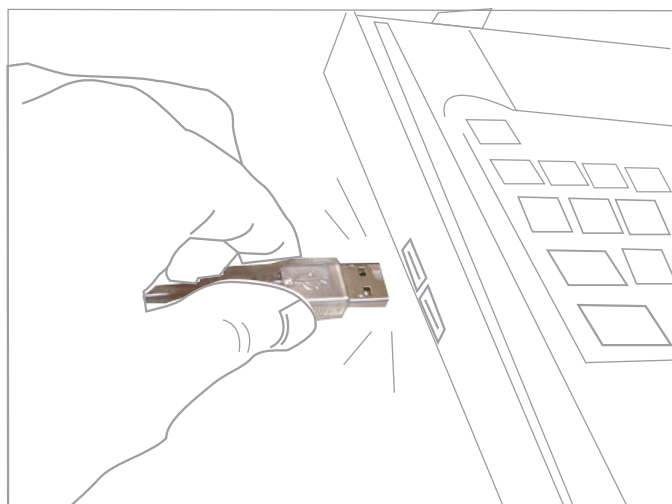

*アイコンは画面の右下にあります。

本ユーザーズマニュアルのインストール・設定画面などは「SU-110B」の画面ですが「SL-120」も同様の設定です

すでに配布してある「ドライバCD」「契約内容確認書」をお手元に置いて作業を開始してください。

ドライバ・ユーティリティをインストールする前に、アンテナ用PCカードやUSBケーブルをパソコン本体から外しておいて下さい。

本マニュアル内で提供されるすべての情報やコーポレートマーク、商標や画像などの著作権は（株）コトーノ 東北インターネットサービスに帰属します。それら著作権保護対象物の取り扱い、及び使用に関しては下記の通りとします。